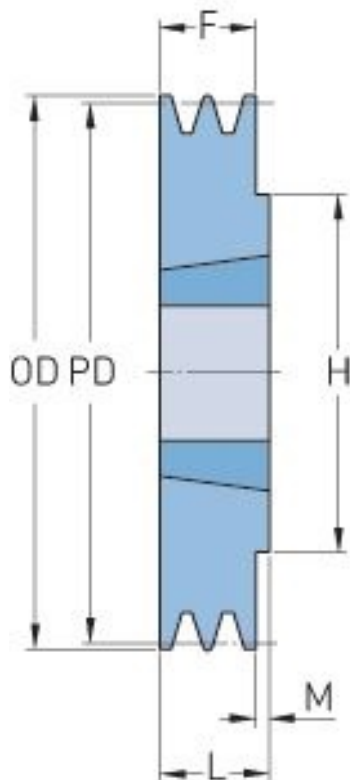

# PHP 1SPZ125TB

|                          |      |
|--------------------------|------|
| Roztečný průměr (mm)     | 125  |
| Vnější průměr (mm)       | 129  |
| Typ řemenice             | 1    |
| Číslo pouzdra            | 1610 |
| Min. vnitřní průměr (mm) | 14   |
| Max. vnitřní průměr (mm) | 42   |
| F (mm)                   | 16   |
| G (mm)                   | -    |
| K (mm)                   | -    |
| L (mm)                   | 25   |
| M (mm)                   | 9    |
| H (mm)                   | 80   |
| Hmotnost (kg)            | 1.3  |